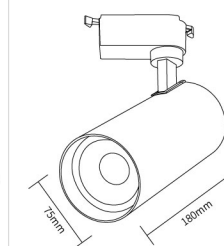

型号 (Model)	功率 (Power)	尺寸 (Size)	流明 (Lumen)	色容差 (COLOR TOLERANCE)
FX10	10W	Ø50* L145mm	75-90LM/W	<6
FX20	20W	Ø62* L160mm	75-90LM/W	<6
FX30	30W	Ø75* L180mm	75-90LM/W	<6
FX40	40W	Ø83* L180mm	75-90LM/W	<6

### SIZE

FX10-10W

FX20-20W

FX30-30W

FX40-40W