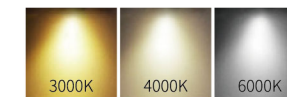

## Fasion Fox Series

Professional Commercial Lighting

光源配置 / ILLUMINANT MATERIAL: COB

功率因素 / PF: PF>0.5/0.9

主要材质 / MATERIAL: 铝 / ALUMINUM

外观颜色 / COLOUR: 黑色 / BLACK 白色 / WHITE

安装方式 / INSTALLATION: 固定式 / STATIONARY

型号 (Model)	功率 (Power)	尺寸 (Size)	流明 (Lumen)	色容差 (COLOR TOLERANCE)
FX10	10W	Ø50* L145mm	75-90LM/W	<6
FX20	20W	Ø62* L160mm	75-90LM/W	<6
FX30	30W	Ø75* L180mm	75-90LM/W	<6
FX40	40W	Ø83* L180mm	75-90LM/W	<6