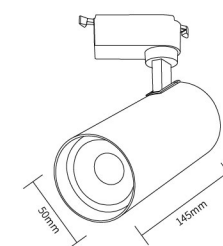

SIZE

FX10-10W