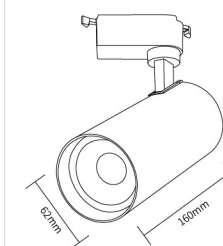

型号 (Model)	功率 (Power)	尺寸 (Size)	流明 (Lumen)	色容差 (COLOR TOLERANCE)
FX10	10W	Ø50* L145mm	75-90LM/W	<6
FX20	20W	Ø62* L160mm	75-90LM/W	<6
FX30	30W	Ø75* L180mm	75-90LM/W	<6
FX40	40W	Ø83* L180mm	75-90LM/W	<6

### SIZE

FX10-10W

FX20-20W

FX30-30W

FX40-40W